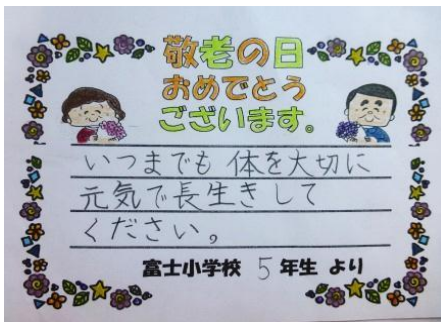

新年のご挨拶

富士連区地域づくり協議会会長 遠藤 慧

迎春

明けましておめでとうございます。
皆様には輝かしい新春をお迎えのこととお慶び申し上げます。
日頃より安心安全は向こう三軒両隣りをベースに地域を支え合い、そこから生まれる絆・信頼・笑顔で成り立ちます。これからもそんな連区で在りたいと念じます。

今年は連区役員の交代年度であります。組織と各部会の事業見直し、新規事業の検討を計り、より活性化に努めて参ります。

昨年に倍するご指導、ご協力の程宜しくお願い致します。

平成31年元旦